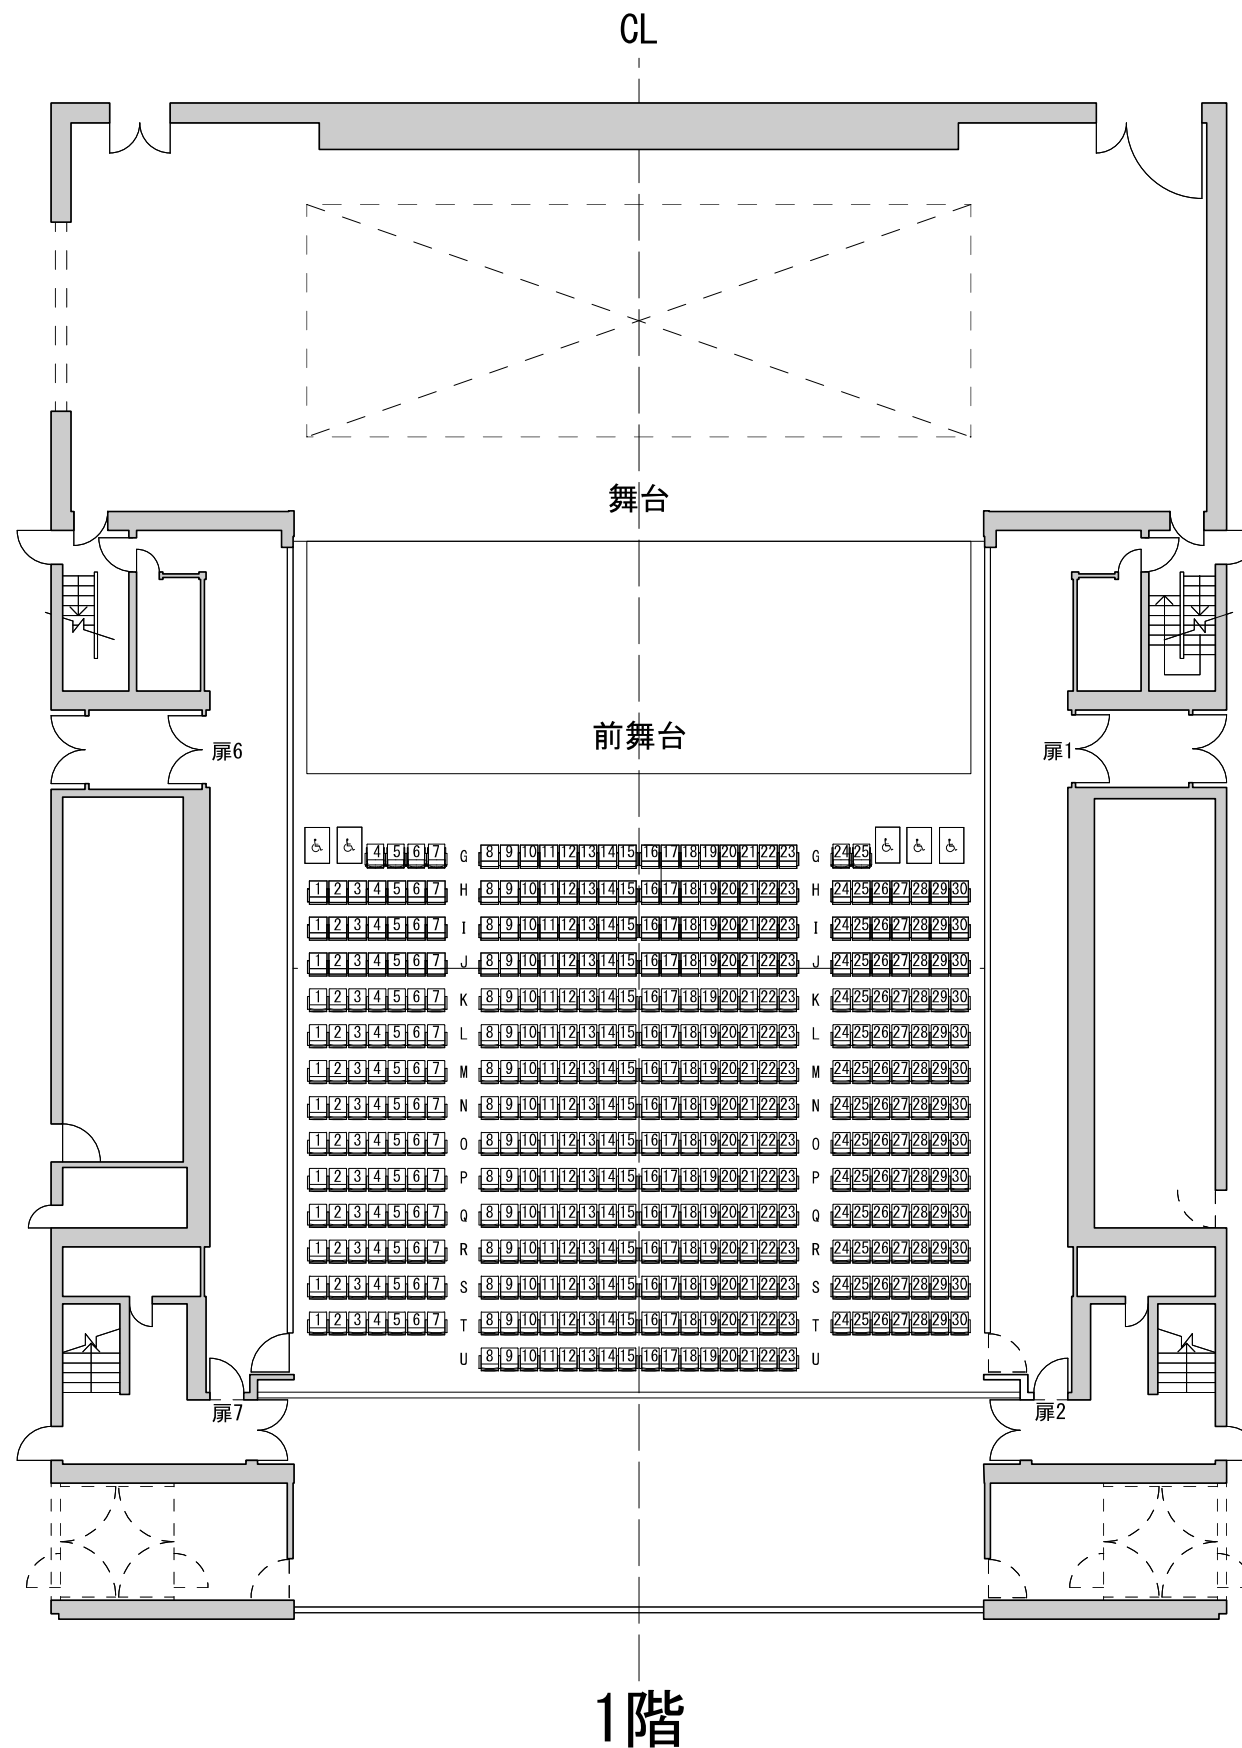

- 1階
 - ・ 昇降部エアワゴン：固定席 180席
 - ・ 平床部エアワゴン：固定席 106席
 - ・ 電動式移動観覧席 316席
 - ・ スタッキングチェア (W=540) 6席
 - ・ 車椅子席 (W=850) 5席
- 中2階
 - ・ 固定席 (雁行配置) 28席
- 2階
 - ・ 固定席 (ハイチェア14席含む) 60席
 - ・ 立見席 (腰掛けあり) 48席
- 3階
 - ・ 固定席 (ハイチェア34席含む) 100席
 - ・ 立見席 (腰掛けあり) 48席
 - ・ 立見席 (腰掛けなし) 76席
- 合計
 - 固定席 801席
 - 固定席+立見席 (腰掛けあり) 897席
 - 固定席+立見席 (腰掛けなし) 973席

- 1階
 - ・ 昇降部エアワゴン：固定席 180席
 - ・ 平床部エアワゴン：固定席 120席
 - ・ 電動式移動観覧席 316席
 - ・ スタッキングチェア (W=540) 160席
 - ・ 車椅子席 (W=850) 6席

- 中2階
 - ・ 固定席 (雁行配置) 28席

- 2階
 - ・ 固定席 (ハイチェア14席含む) 60席
 - ・ 立見席 (腰掛けあり) 48席

- 3階
 - ・ 固定席 (ハイチェア34席含む) 100席
 - ・ 立見席 (腰掛けあり) 48席
 - ・ 立見席 (腰掛けなし) 76席

- 合計
 - 固定席 970席
 - 固定席+立見席 (腰掛けあり) 1066席
 - 固定席+立見席 (腰掛けなし) 1142席

※施設使用料とは別に設備使用料 (客席用スタッキングチェア) が必要になります。

- 1階
 - ・ 昇降部エアワゴン：固定席 0席
 - ・ 平床部エアワゴン：固定席 106席
 - ・ 電動式移動観覧席 316席
 - ・ スタッキングチェア (W=540) 6席
 - ・ 車椅子席 (W=850) 5席
- 中2階
 - ・ 固定席 (雁行配置) 28席
- 2階
 - ・ 固定席 (ハイチェア14席含む) 60席
 - ・ 立見席 (腰掛けあり) 48席
- 3階
 - ・ 固定席 (ハイチェア34席含む) 100席
 - ・ 立見席 (腰掛けあり) 48席
 - ・ 立見席 (腰掛けなし) 76席
- 合計
 - 固定席 621席
 - 固定席+立見席 (腰掛けあり) 717席
 - 固定席+立見席 (腰掛けなし) 793席