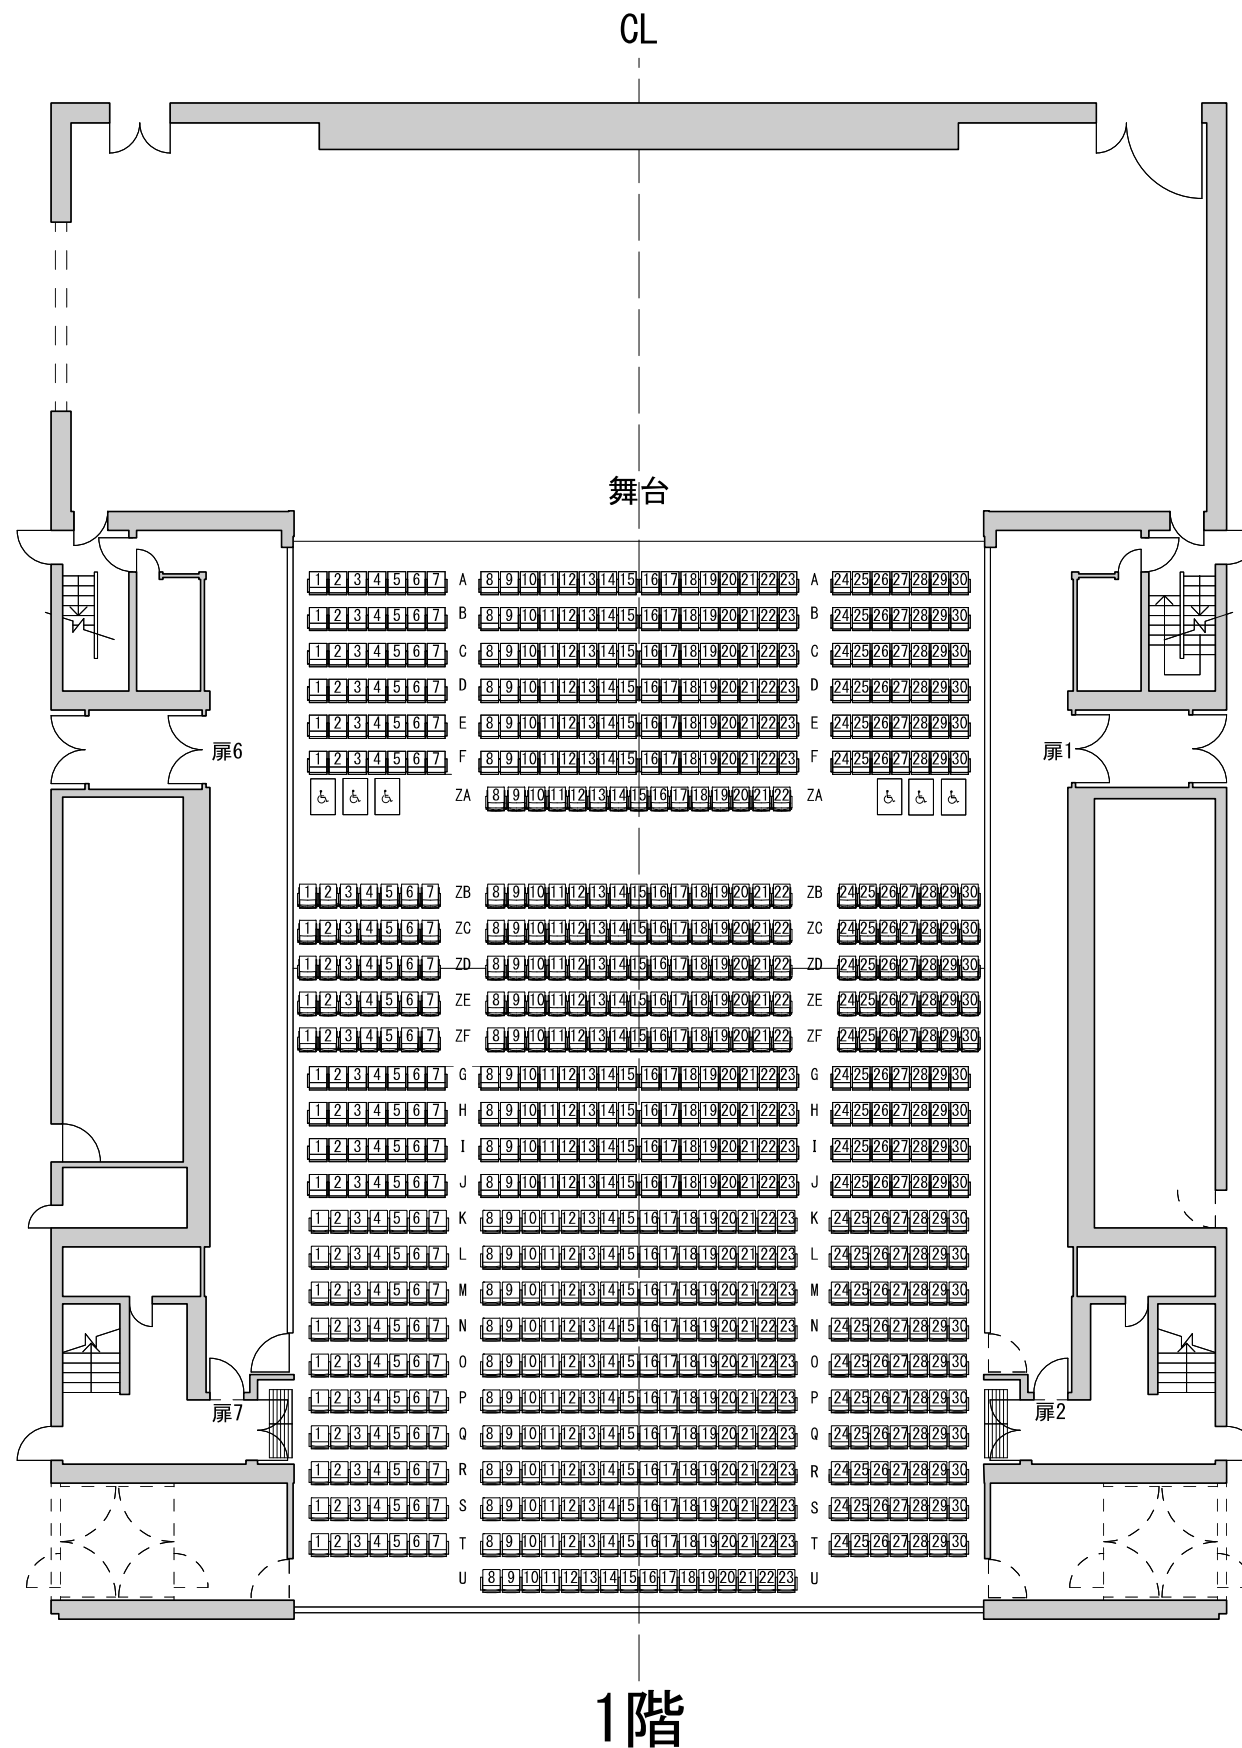

- 1階
 - ・ 昇降部エアワゴン：固定席 180席
 - ・ 平床部エアワゴン：固定席 106席
 - ・ 電動式移動観覧席 316席
 - ・ スタッキングチェア (W=540) 6席
 - ・ 車椅子席 (W=850) 5席
- 中2階
 - ・ 固定席 (雁行配置) 28席
- 2階
 - ・ 固定席 (ハイチェア14席含む) 60席
 - ・ 立見席 (腰掛けあり) 48席
- 3階
 - ・ 固定席 (ハイチェア34席含む) 100席
 - ・ 立見席 (腰掛けあり) 48席
 - ・ 立見席 (腰掛けなし) 76席
- 合計
 - 固定席 801席
 - 固定席+立見席 (腰掛けあり) 897席
 - 固定席+立見席 (腰掛けなし) 973席

- 1階
 - ・ 昇降部エアワゴン：固定席 180席
 - ・ 平床部エアワゴン：固定席 120席
 - ・ 電動式移動観覧席 316席
 - ・ スタッキングチェア (W=540) 160席
 - ・ 車椅子席 (W=850) 6席

- 中2階
 - ・ 固定席 (雁行配置) 28席

- 2階
 - ・ 固定席 (ハイチェア14席含む) 60席
 - ・ 立見席 (腰掛けあり) 48席

- 3階
 - ・ 固定席 (ハイチェア34席含む) 100席
 - ・ 立見席 (腰掛けあり) 48席
 - ・ 立見席 (腰掛けなし) 76席