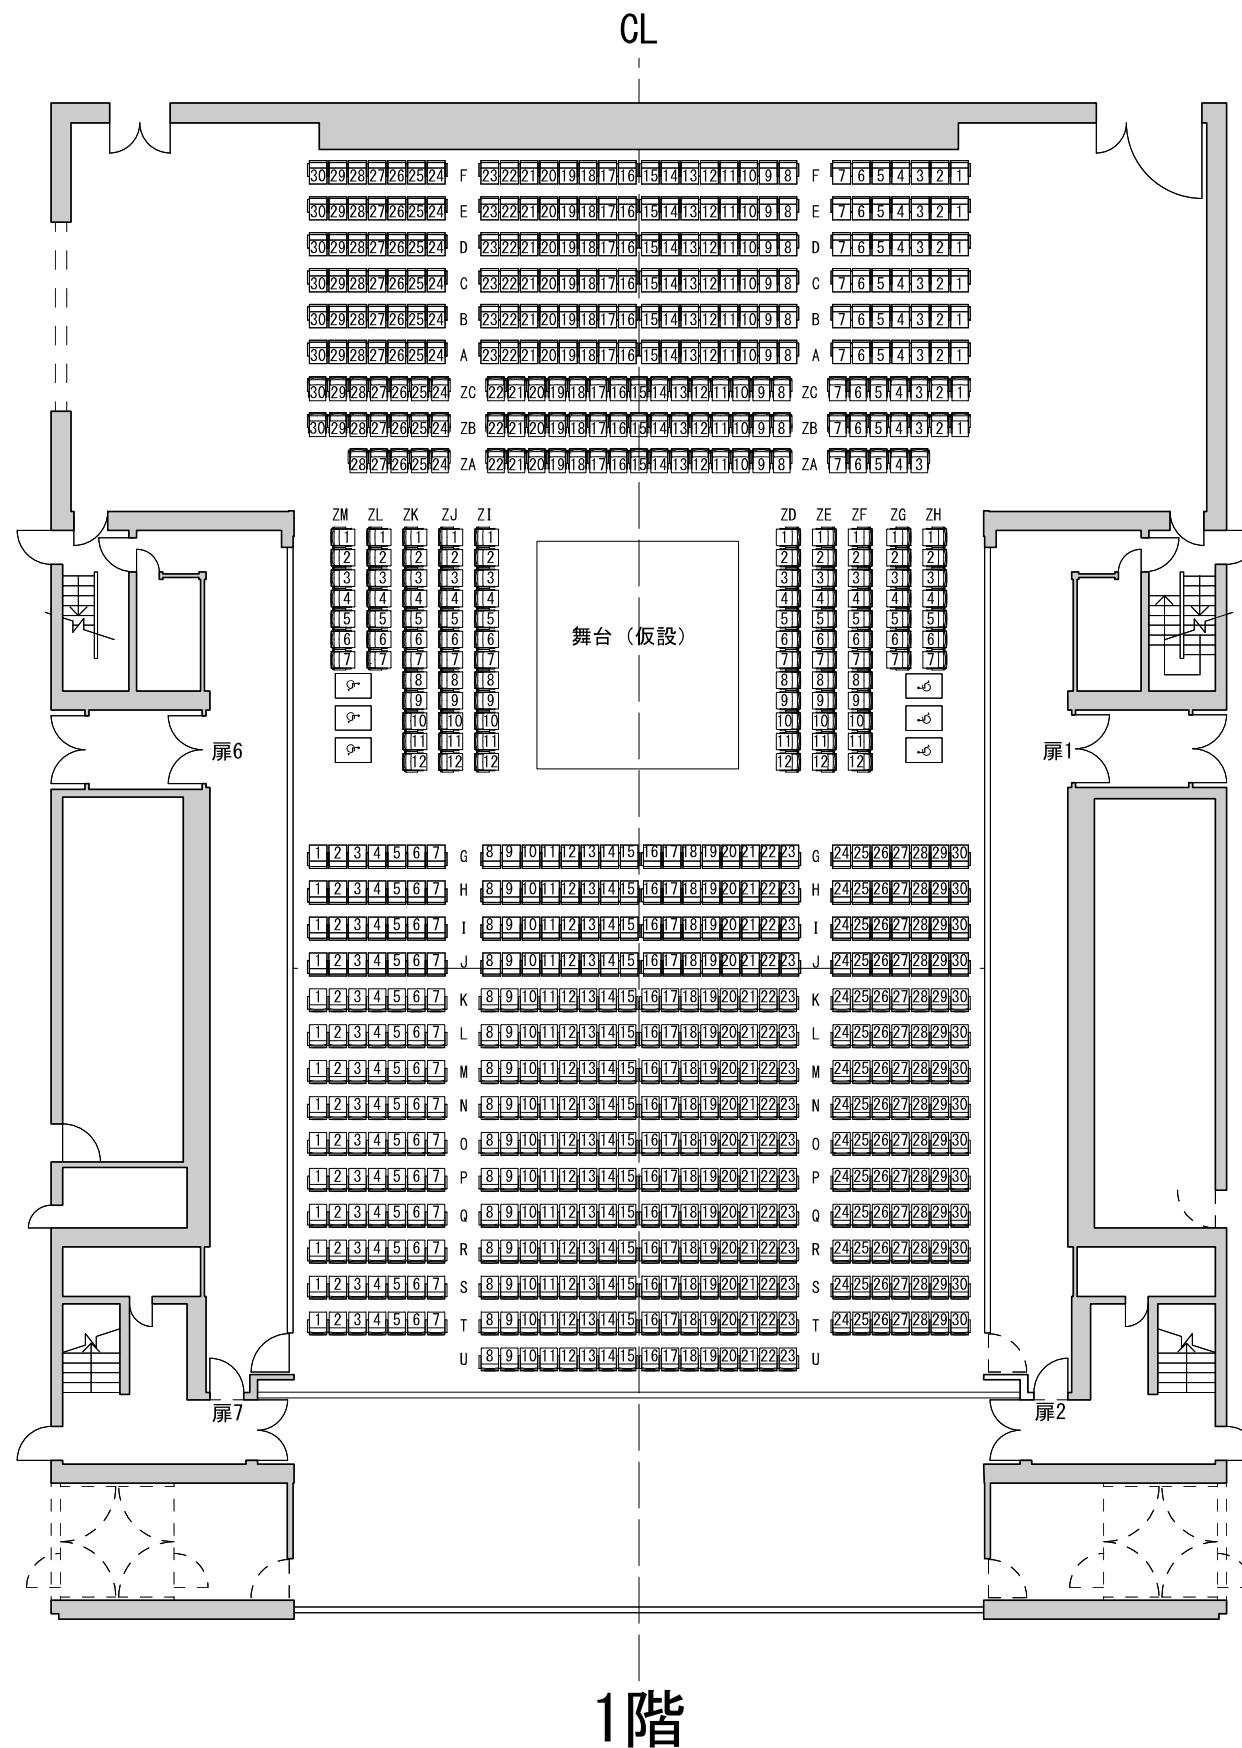

- 1階
 - ・ 昇降部エアワゴン：固定席 180席
 - ・ 平床部エアワゴン：固定席 106席
 - ・ 電動式移動観覧席 316席
 - ・ スタッキングチェア (W=540) 6席
 - ・ 車椅子席 (W=850) 5席
- 中2階
 - ・ 固定席 (雁行配置) 28席
- 2階
 - ・ 固定席 (ハイチェア14席含む) 60席
 - ・ 立見席 (腰掛けあり) 48席
- 3階
 - ・ 固定席 (ハイチェア34席含む) 100席
 - ・ 立見席 (腰掛けあり) 48席
 - ・ 立見席 (腰掛けなし) 76席
- 合計
 - 固定席 801席
 - 固定席+立見席 (腰掛けあり) 897席
 - 固定席+立見席 (腰掛けなし) 973席

- 1階
 - ・ 昇降部エアワゴン：固定席 180席
 - ・ 平床部エアワゴン：固定席 120席
 - ・ 電動式移動観覧席 316席
 - ・ スタッキングチェア (W=540) 160席
 - ・ 車椅子席 (W=850) 6席

- 中2階
 - ・ 固定席 (雁行配置) 28席

- 2階
 - ・ 固定席 (ハイチェア14席含む) 60席
 - ・ 立見席 (腰掛けあり) 48席

- 3階
 - ・ 固定席 (ハイチェア34席含む) 100席
 - ・ 立見席 (腰掛けあり) 48席
 - ・ 立見席 (腰掛けなし) 76席

- 合計
 - 固定席 970席
 - 固定席+立見席 (腰掛けあり) 1066席
 - 固定席+立見席 (腰掛けなし) 1142席

※施設使用料とは別に設備使用料 (客席用スタッキングチェア) が必要になります。

- 1階
 - ・ 昇降部エアワゴン：固定席 0席
 - ・ 平床部エアワゴン：固定席 106席
 - ・ 電動式移動観覧席 316席
 - ・ スタッキングチェア (W=540) 6席
 - ・ 車椅子席 (W=850) 5席
- 中2階
 - ・ 固定席 (雁行配置) 28席
- 2階
 - ・ 固定席 (ハイチェア14席含む) 60席
 - ・ 立見席 (腰掛けあり) 48席
- 3階
 - ・ 固定席 (ハイチェア34席含む) 100席
 - ・ 立見席 (腰掛けあり) 48席
 - ・ 立見席 (腰掛けなし) 76席
- 合計
 - 固定席 621席
 - 固定席+立見席 (腰掛けあり) 717席
 - 固定席+立見席 (腰掛けなし) 793席