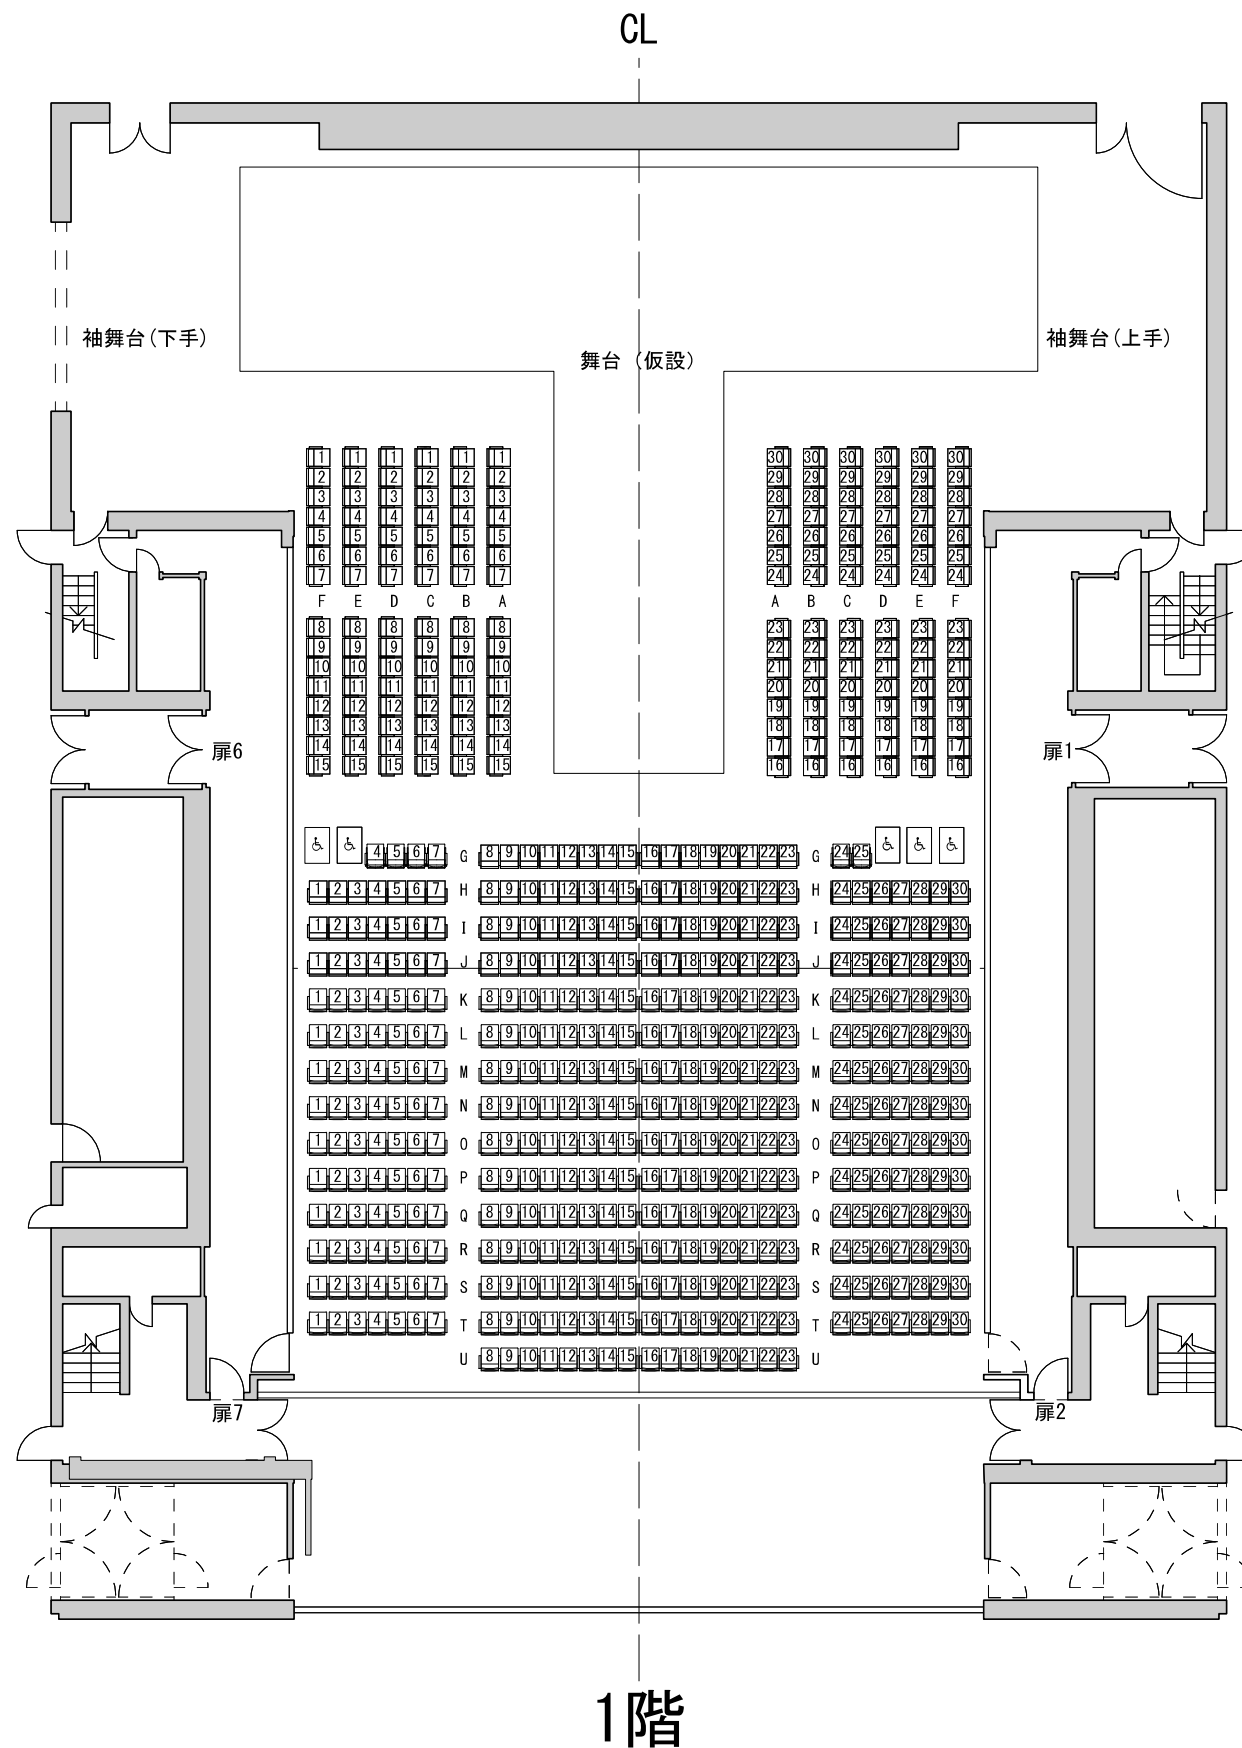

- 1階
  - ・ 昇降部エアワゴン：固定席 180席
  - ・ 平床部エアワゴン：固定席 106席
  - ・ 電動式移動観覧席 316席
  - ・ スタッキングチェア (W=540) 6席
  - ・ 車椅子席 (W=850) 5席
- 中2階
  - ・ 固定席 (雁行配置) 28席
- 2階
  - ・ 固定席 (ハイチェア14席含む) 60席
  - ・ 立見席 (腰掛けあり) 48席
- 3階
  - ・ 固定席 (ハイチェア34席含む) 100席
  - ・ 立見席 (腰掛けあり) 48席
  - ・ 立見席 (腰掛けなし) 76席
- 合計
  - 固定席 801席
  - 固定席+立見席 (腰掛けあり) 897席
  - 固定席+立見席 (腰掛けなし) 973席

※舞台 (仮設) は、主催者様側でご用意いただきます。